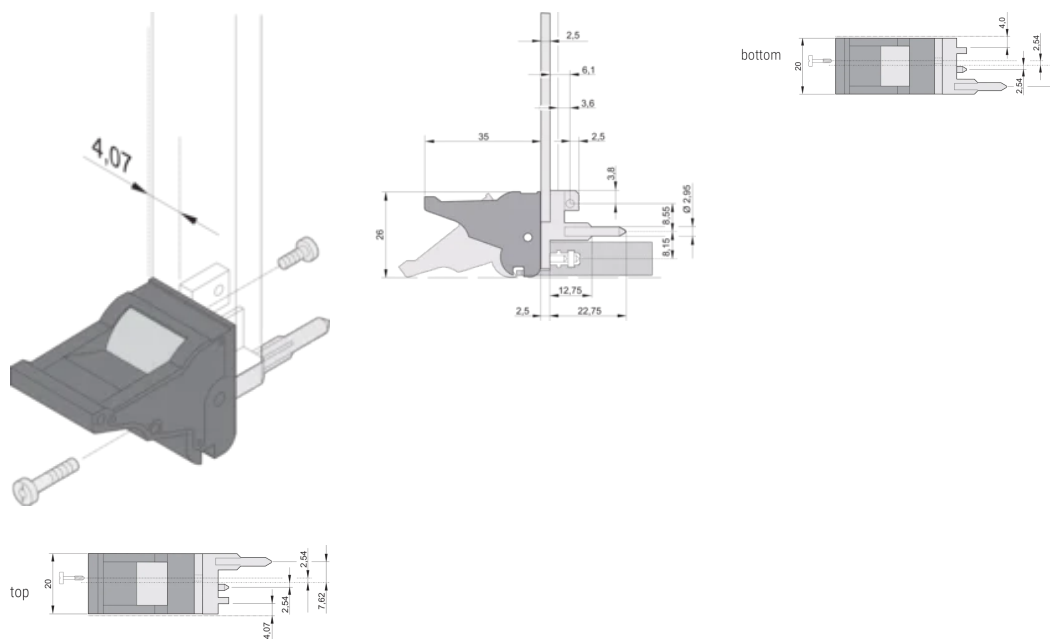

Grifftyp: IEL; Vorne unten; Rear I/O oben

Entflammbarkeitsklasse: UL® 94V-0

Farbe: Schwarz

Entspricht: EN 45545-2

Material: Polycarbonat; Zinklegierung

Produkttyp: Griff

Typ: Ein-/Aushebegriff, Standard

Passt zu: Frontplatten

Net Weight: 0.365kg

ZUSÄTZLICHE PRODUKTDDETAILS

Codierkeile und Mikroschalter bitte separat bestellen.

DIAGRAMME

WARNUNG

nVent-Produkte müssen in Übereinstimmung mit den Produktinformationsblättern und dem Schulungsmaterial von nVent installiert und verwendet werden. Informationsblätter sind verfügbar unter www.nVent.com sowie bei Ihrem nVent-Kundendienstvertreter. Unsachgemäße Installation, Missbrauch, Fehlanwendung oder andere Handlungen im Widerspruch zu den Anweisungen und Warnungen von nVent können zu Fehlfunktionen, Anlagenschäden, schwerer Körperverletzung sowie zum Tod führen und/oder haben die Annullierung der Garantie zur Folge.