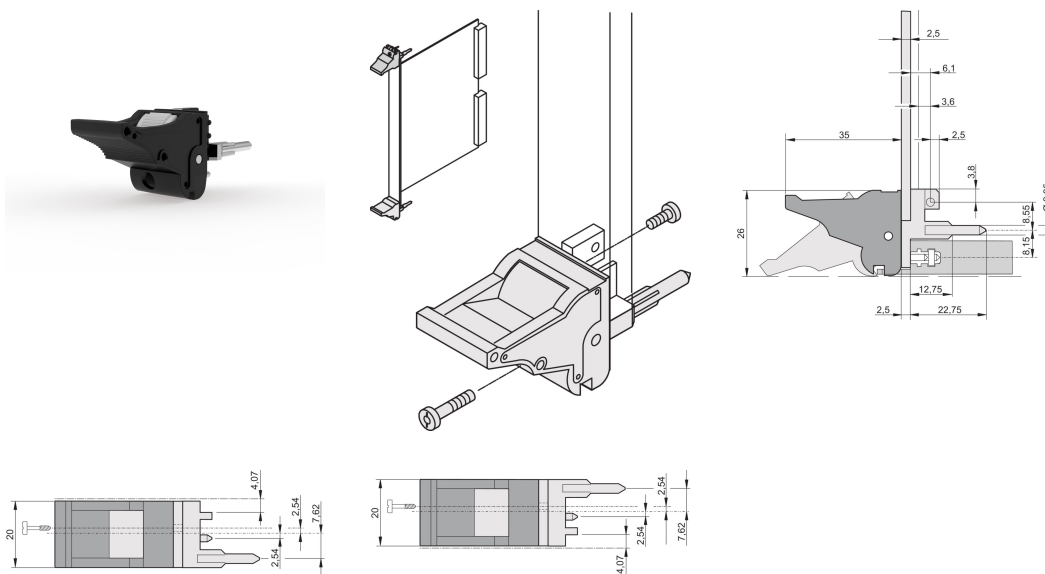

Ein-/Aushebegriff, Typ IEL, Hebel schwarz, Knopf grau, unten, 100 Stück

KATALOGNUMMER

20817-613

Ein- und-Aushebegriff vom Typ IEL in Übereinstimmung mit IEEE 1101.10. Pro Paar erzeugen die Griffe eine Hebelkraft von 700 N.

ZERTIFIZIERUNGEN

MERKMALE

Geeignet für Steck- und Ziehkräfte bis 700 N (pro Paar)

In Übereinstimmung mit IEEE 1101.10 und IEC 60297-3-102

Für den Einbau vom Mikroschaltern geeignet

PRODUKTMERKMALE

Anzahl Verpackungen: 100

Grifftyp: IEL; Vorne unten; Rear I/O oben

Entflammbarkeitsklasse: UL® 94V-0

Farbe: Schwarz

Entspricht: EN 45545-2

Material: Polycarbonat; Zinklegierung

Produkttyp: Griff

Typ: Ein-/Aushebegriff, Standard

Passt zu: Frontplatten