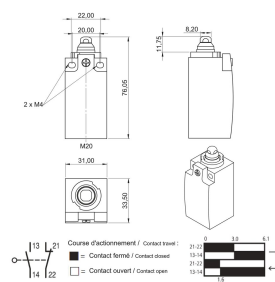

Türkontaktschalter ohne Kabel

KATALOGNUMMER

20118-810

Türkontaktschalter mit Magnetkontakt, ermöglicht einen effizienten Betrieb. Dieses Produkt ist durch Plug-and-Play einfach zu handhaben.

ZERTIFIZIERUNGEN

MERKMALE

Türkontaktschalter (ohne Verbindungskabel)

PRODUKTMERKMALE

Produkttyp: Schalter

Tiefe: 33.5mm

Höhe: 76.5mm

Betriebstemperatur: -25 to 75°C

Schutzart: IP66

Breite: 31mm

Entspricht: UL® 508; EN 50047 Form B

Bemessungsstrom: 3 – 6A

Gross Weight: 0.1kg