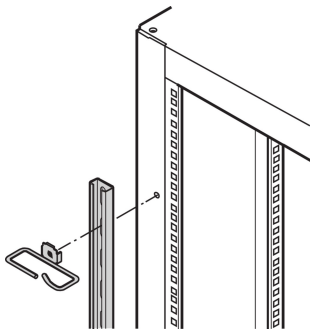

C-Profilschiene für stationäres 19-Zoll-Laborgestell, 24 HE

KATALOGNUMMER

20118-461

Zur Montage an den vertikalen Holmen auf der rechten und linken Seite der 19-Zoll-Ebene; besonders geeignet für Kabelschellen.

ZERTIFIZIERUNGEN

MERKMALE

Zur Montage rechts und links der 19-Zoll-Ebene entlang der vertikalen Holme; besonders geeignet für Kabelösen

PRODUKTMERKMALE

Höhe Gestell: 24U

Anzahl Verpackungen: 2

Oberfläche: Verzinkt

Länge: 1050mm

Material: Stahl

Produktfamilie: Laborgestell

Produkttyp: C-Schiene

Gross Weight: 1.67kg

ZUSÄTZLICHE PRODUKTDDETAILS

Befestigungsmaterial bitte separat bestellen. Nicht geeignet für mobile 19-Zoll Laborgestelle.