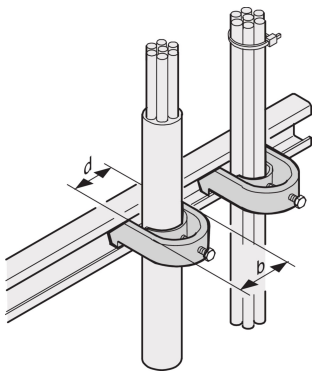

C-Schiene-Kabelmantel, für Kabelbündel 38 ... 42 mm

KATALOGNUMMER

20114-730

C-Schienen dienen dem besseren Kabelmanagement. Die Installation erfolgt in der Regel hinter den 19-Zoll-Holmen. Sie sind kompatibel mit Standard-Kabelschellen.

ZERTIFIZIERUNGEN

MERKMALE

Zur Befestigung von Kabeln an C-Profilen und Kabelabfangschienen.

PRODUKTMERKMALE

Oberfläche: Verzinkt

Anzahl Verpackungen: 10

Material: Stahl

Produktfamilie: Varistar CP