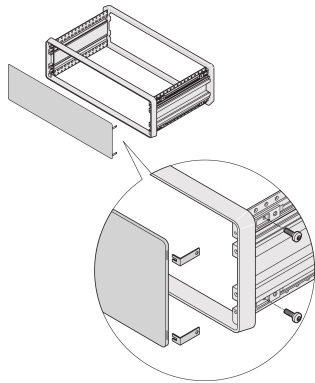

CompacPRO Frontplatte/Rückwand, mit verdeckter Befestigung

Die Frontplatte für CompacPRO-Gehäuse wird an den Gehäuserahmen montiert. Die Frontplatte hat keine sichtbaren Schrauben und kann foliert werden.

ZERTIFIZIERUNGEN

MERKMALE

Al-Platte, 2,5 mm

SPEZIFIKATIONEN

Material:	Aluminium
Oberfläche:	Eloxiert
Zubehörtyp:	Frontplatte
Produkttyp:	Frontplatte

Table 1/2

Katalognummer	Höhe Gestell	Höhe	Breite Gestell	Breite	Anzahl Verpackungen	Frontbeschichtung
24575-275	4U	172.9mm	84HP	452.1mm	1	Eloxiert
24575-075	2U	84mm	84HP	452.1mm	1	Eloxiert
24575-155	3U	128.4mm	63HP	345.4mm	1	Eloxiert

Katalognummer	Höhe Gestell	Höhe	Breite Gestell	Breite	Anzahl Verpackungen	Frontbeschichtung
24575-175	3U	128.4mm	84HP	452.1mm	1	Eloxiert
24575-455	6U	261.8mm	63HP	345.4mm	1	Eloxiert
24575-475	6U	261.8mm	84HP	452.1mm	1	Eloxiert
24575-135	3U	128.4mm	42HP	238.7mm	1	Eloxiert
24575-255	4U	172.9mm	63HP	345.4mm	1	Eloxiert
24575-035	2U	84mm	42HP	238.7mm	1	Eloxiert
24575-235	4U	172.9mm	42HP	238.7mm	1	Eloxiert
24575-115	3U	128.4mm	28HP	167.5mm	1	Eloxiert