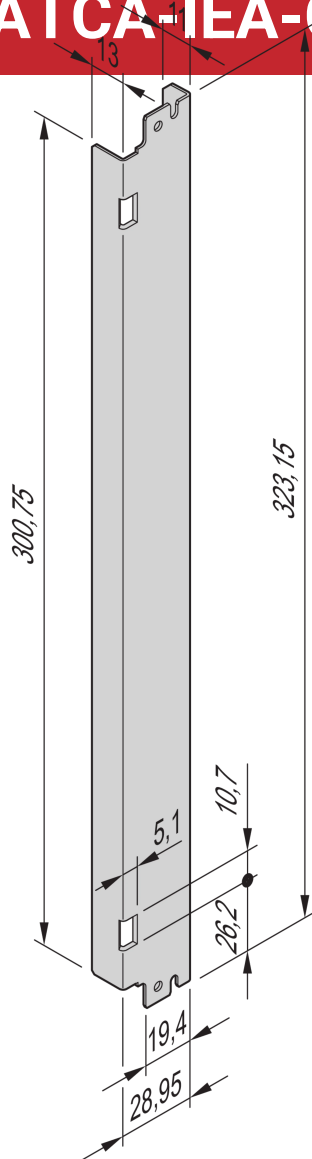

# ATCA-IEA-Griff ohne Federkraftunterstützung

IEA-Griff im Plunger oder Lever Stil

## MERKMALE

Innovative Ein-/Aushebemechanik

Gemäß PICMG 3.0 R2.0

Für Edelstahl- und Al-Frontplatten

Ergonomische Form

Sichere Verriegelung

AdvancedTCA IEA-Griff Plunger- oder Lever-Style

Ohne Federkraftunterstützung

## SPEZIFIKATIONEN

**Produkttyp:** Griff

**Material:** Stahl

Table 1/1

Katalognummer	Typ	Anzahl Verpackungen	Grifftyp
20818-121	Oben	10	Plunger
20818-124	Unten	10	Hebel
20818-122	Unten	10	Plunger
20818-123	Oben	10	Hebel