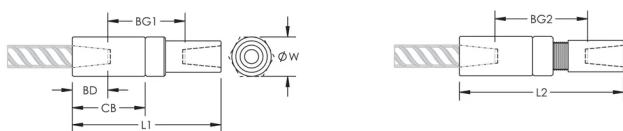

MERKMALE

Designed to splice the same diameter bars

Designed to splice two curved, bent or straight bars, when neither bar can be rotated and where the ongoing bar is free to move in its axial direction

PRODUKTMERKMALE

Artikelnummer: 150450

Material: Stahl

Oberfläche: Blank

Auslegungsversion: Europäisch (spezielle Werkstoffe)

Bewehrungsstabgröße, metrisch: 30 mm

Durchmesser (Ø): 52 mm

Länge 1 (L1): 178 mm

Länge 2 (L2): 194 mm

Einführtiefe (BD): 53mm

Stababstand 1 (BG1): 72mm

Stababstand 2 (BG2): 88mm

Kupplungsgehäuse (CB): 98mm

Stückgewicht: 1.81 kg

ZUSÄTZLICHE PRODUKTDDETAILS

Bar dimensions and weights listed may vary by region. Coupler sizes not shown may be available by special order. Contact your nVent LENTON representative for more information.

Suffix "EE" has been added to some part numbers to clarify design version among regions.

DIAGRAMME

WARNUNG

nVent-Produkte müssen in Übereinstimmung mit den Produktinformationsblättern und dem Schulungsmaterial von nVent installiert und verwendet werden. Informationsblätter sind verfügbar unter www.nVent.com sowie bei Ihrem nVent-Kundendienstvertreter. Unsachgemäße Installation, Missbrauch, Fehlanwendung oder andere Handlungen im Widerspruch zu den Anweisungen und Warnungen von nVent können zu Fehlfunktionen, Anlagenschäden, schwerer Körperverletzung sowie zum Tod führen und/oder haben die Annullierung der Garantie zur Folge.