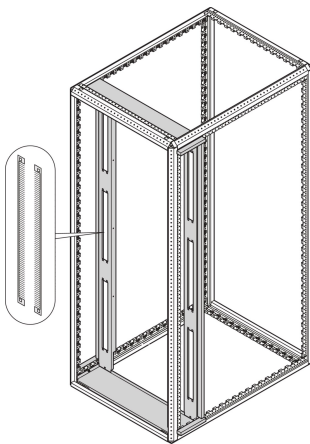

Varistar CP, Bürstenleiste für Einhausung 2 HE, zur Abdeckung der Öffnungen neben der 19- Zoll-Ebene

Data Solutions

KATALOGNUMMER

60130-850

Bürstenleiste zum Verschließen von 2 HE mal 19-Zoll
Ausbrüchen für Luftmanagement-Blindplatten.
Vierkantlochbefestigung mit Käfigmuttern.

ZERTIFIZIERUNGEN

MERKMALE

Bürstenleiste zum Schließen von Ausbrüchen

Für Abschottbleche für die Luftführung 2 HE

PRODUKTMERKMALE

Produkttyp: Bürstenleiste

Produktfamilie: Varistar CP

Passt zu: Einhausung; Varistar CP

Material: PVC; Polyamid

Farbe: Schwarz

Höhe Gestell: 2U

Höhe: 90mm

Breite: 450mm

Net Weight: 0.35kg

Anzahl Verpackungen: 1

WARNUNG