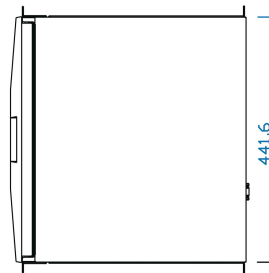

# 19" Schublade mit Tastatur 1 HE, Touchpad, RAL 9005, deutsch Tastatur

### KATALOGNUMMER

**60118-566**

19-Zoll-Schrankeinschub mit Tastatur und Vollauszug.

Einbaumaß 19-Zoll-Holmabstand (c-Maß) von 470 bis 700 mm)

Farbe Tiefschwarz (RAL 9005)