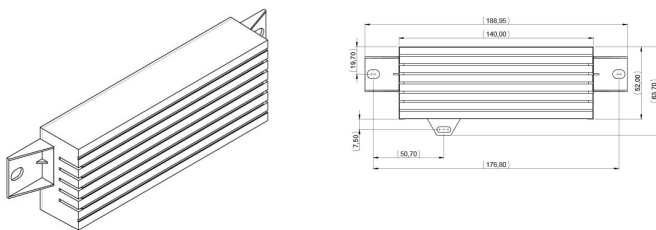

Gateway für elektronisches Türschloss

Data Solutions

KATALOGNUMMER

24630-194

Gateway für elektronische Schließsysteme zur Überwachung von Zugang und Status über SNMP, verbunden über die Software Administration Suite.

MERKMALE

Wird an Ethernet-Netzwerk angeschlossen

PRODUKTMERKMALE

Produkttyp: Gateway

Produktfamilie: Varistar CP

Typ: Ethernet-Gateway

Passt zu: Elektronisches Schloss MLR; Varistar CP

Net Weight: 0.182kg