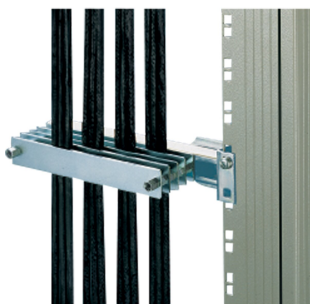

Sandwichkabelführung für C-Profile

Data Solutions

KATALOGNUMMER

20118-740

Sandwichkabelklemme für C-Profil

ZERTIFIZIERUNGEN

MERKMALE

Für Kabeldurchmesser 4-7 mm, nutzbare Breite 190 mm

Kabelführung in bis zu 5 Ebenen

PRODUKTMERKMALE

Produkttyp: Kabelklemme

Oberfläche: Verzinkt

Material: Stahl

Net Weight: 0.925kg

Anzahl Verpackungen: 1

WARNUNG