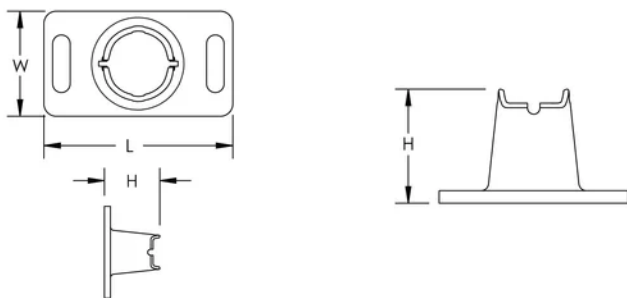

PEMSA-Gitterrinne Bodenfuß

Data Solutions

KATALOGNUMMER

WBTFLRSPRTRD

ZERTIFIZIERUNGEN

MERKMALE

Einfach zu bedienende Schnellverbindungen

IEC 61537-konforme Nennlast und Erdung

PRODUKTMERKMALE

Artikelnummer: 820900

Material: Kunststoff

Länge (L): 75.5mm

Breite (W): 42mm

Höhe (H): 45.5mm

Größe Slot (SS): 7 x 23 mm

DIAGRAMME