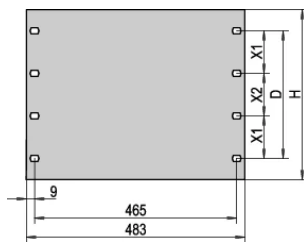

Table 3/3

Katalognummer	Breite (W)
30118-299	483mm
30118-948	483mm

Katalognummer	Breite (W)
30219-098	483mm
40304-074	483mm
30219-137	483mm
30118-956	483mm
30219-113	483mm
30219-110	483mm
30219-107	483mm
30118-949	483mm
30118-950	483mm
30219-104	483mm
30118-951	483mm
30118-303	483mm
30219-101	483mm
30118-952	483mm
30118-302	483mm
30118-953	483mm
30118-954	483mm
30118-957	483mm
30118-955	483mm
30118-301	483mm
40304-083	483mm
40304-082	483mm
40304-081	483mm
40304-080	483mm
40304-079	483mm
40304-078	483mm
40304-077	483mm
40304-076	483mm
30118-305	483mm
40304-075	483mm
30118-306	483mm
30118-307	483mm
30219-144	483mm
30118-304	483mm
30219-143	483mm

Katalognummer	Breite (W)
30118-308	483mm
30219-138	483mm
30118-309	483mm

ZUSÄTZLICHE PRODUKTDDETAILS

19"- Befestigungsmaterial bitte separat bestellen.

DIAGRAMME

WARNUNG

nVent-Produkte müssen in Übereinstimmung mit den Produktinformationsblättern und dem Schulungsmaterial von nVent installiert und verwendet werden. Informationsblätter sind verfügbar unter www.nVent.com sowie bei Ihrem nVent-Kundendienstvertreter. Unsachgemäße Installation, Missbrauch, Fehlanwendung oder andere Handlungen im Widerspruch zu den Anweisungen und Warnungen von nVent können zu Fehlfunktionen, Anlagenschäden, schwerer Körperverletzung sowie zum Tod führen und/oder haben die Annullierung der Garantie zur Folge.