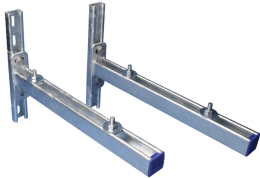

Universalbefestigungskit

MERKMALE

Bausatz bestehend aus zwei Konsolen, zwei Schienen und allen Befestigungen (ohne Dübel)

SPEZIFIKATIONEN

Table 1/1

Katalognummer	Artikelnummer	Material	Oberfläche	Länge (L)	Höhe (H)	Statische Last
KIT600	590010	Stahl	Feuerverzinkt	600mm	300 mm	730N