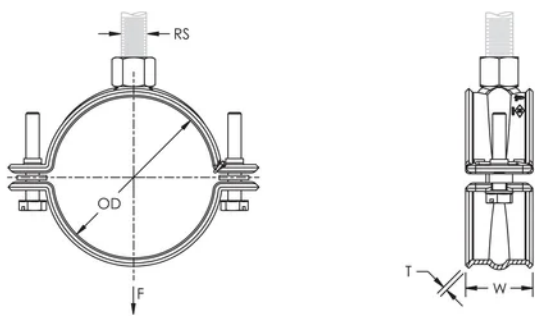

Geeignet für Sprinklerrohr von 3/4" bis 2" (20 bis 50 DN)

Eliminiert die Notwendigkeit, erdbebensicher abzustützen, wenn die Rohre innerhalb von 150 mm von der Befestigungsfläche gehalten werden.

Schrauben mit Kombikopf für Schlitz- oder Kreuzschlitzschraubendreher und Außensechskant

Entspricht Manufacturers Standardization Society (MSS) SP-58 (Typ 12)

PRODUKTMERKMALE

Artikelnummer: 595052

Material: Stahl

Oberfläche: Elektrolytisch verzinkt

Rohrgröße: 1/2"

NB/DN: 15

Außendurchmesser (OD): 20.0 - 21.3 mm

Stangengröße (RS): M10

Breite (W): 30 mm

Dicke (T): 1.5 mm

Statische Last: 1125N

DIAGRAMME

WARNUNG

nVent-Produkte müssen in Übereinstimmung mit den Produktinformationsblättern und dem Schulungsmaterial von nVent installiert und verwendet werden. Informationsblätter sind verfügbar unter www.nVent.com sowie bei Ihrem nVent-Kundendienstvertreter. Unsachgemäße Installation, Missbrauch, Fehlanwendung oder andere Handlungen im Widerspruch zu den Anweisungen und Warnungen von nVent können zu Fehlfunktionen, Anlagenschäden, schwerer Körperverletzung sowie zum Tod führen und/oder haben die Annullierung der Garantie zur Folge.