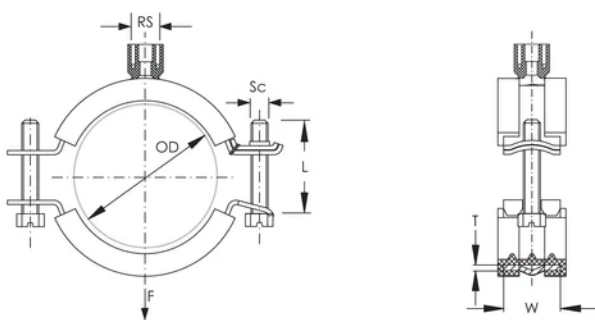

## PRODUKTMERKMALE

Artikelnummer: 586763

Stangengröße (RS): M8;M10;1/2"

Temperatur: -50 to 110 °C

Farbe: Schwarz

Material: Stahl;EPDM-SBR-Gummi

Oberfläche: Elektrolytisch verzinkt

Außendurchmesser (OD): 108 - 118 mm

Rohrgröße: 4"

NB/DN: 100

Breite (W): 23 mm

Dicke (T): 1.75 mm

Schraubendurchmesser (Sc): 6 mm

Schraubenlänge (L): 50mm

Statische Last: 2500N

Stückgewicht: 0.3 kg

## DIAGRAMME