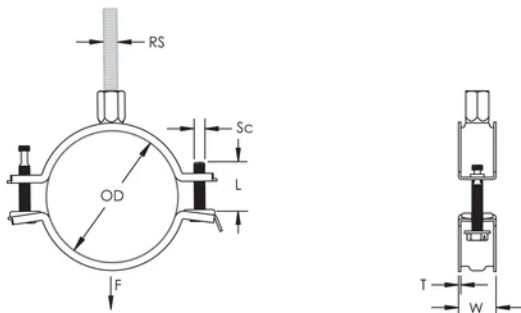

Material: Stahl

Oberfläche: Elektrolytisch verzinkt

Außendurchmesser (OD): 133 - 143 mm

Stangengröße (RS): M8;M10

NB/DN: 125

Rohrgröße: 5"

Breite (W): 23 mm

Dicke (T): 2 mm

Schraubendurchmesser (Sc): 6

Schraubenlänge (L): 40mm

Statische Last: 3000N

DIAGRAMME

WARNUNG

nVent-Produkte müssen in Übereinstimmung mit den Produktinformationsblättern und dem Schulungsmaterial von nVent installiert und verwendet werden. Informationsblätter sind verfügbar unter www.nVent.com sowie bei Ihrem nVent-Kundendienstvertreter. Unsachgemäße Installation, Missbrauch, Fehlanwendung oder andere Handlungen im Widerspruch zu den Anweisungen und Warnungen von nVent können zu Fehlfunktionen, Anlagenschäden, schwerer Körperverletzung sowie zum Tod führen und/oder haben die Annullierung der Garantie zur Folge.

Nordamerika

+1.800.753.9221

Option 1 – Kundendienst

Option 2 – Technischer

Support

Europa

Niederlande:

+31 800-0200135

Frankreich:

+33 800 901 793

Europa

Deutschland:

800 1890272

Sonstige Länder:

+31 13 5835404

APAC

Shanghai:

+ 86 21 2412 1618/19

Sydney:

+61 2 9751 8500

Unser starkes markenportfolio:

CADDY

ERICO

HOFFMAN

ILSCO

SCHROFF

TRACHTE