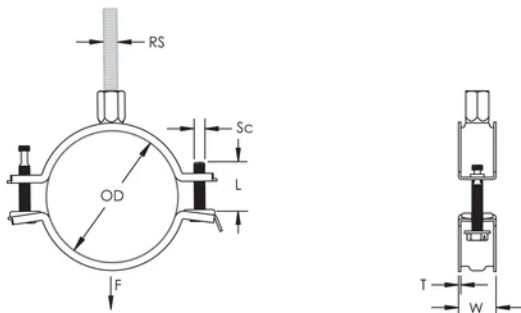

Material: Stahl

Oberfläche: Elektrolytisch verzinkt

Außendurchmesser (OD): 113 - 123 mm

Stangengröße (RS): M8;M10

NB/DN: 100

Rohrgröße: 4"

Breite (W): 23 mm

Dicke (T): 1.75 mm

Schraubendurchmesser (Sc): 6

Schraubenlänge (L): 37mm

Statische Last: 2500N

DIAGRAMME

WARNUNG

nVent-Produkte müssen in Übereinstimmung mit den Produktinformationsblättern und dem Schulungsmaterial von nVent installiert und verwendet werden. Informationsblätter sind verfügbar unter www.nVent.com sowie bei Ihrem nVent-Kundendienstvertreter. Unsachgemäße Installation, Missbrauch, Fehlanwendung oder andere Handlungen im Widerspruch zu den Anweisungen und Warnungen von nVent können zu Fehlfunktionen, Anlagenschäden, schwerer Körperverletzung sowie zum Tod führen und/oder haben die Annullierung der Garantie zur Folge.

Nordamerika

+1.800.753.9221

Option 1 – Kundendienst

Option 2 – Technischer

Support

Europa

Niederlande:

+31 800-0200135

Frankreich:

+33 800 901 793

Europa

Deutschland:

800 1890272

Sonstige Länder:

+31 13 5835404

APAC

Shanghai:

+ 86 21 2412 1618/19

Sydney:

+61 2 9751 8500

Unser starkes markenportfolio:

CADDY

ERICO

HOFFMAN

ILSCO

SCHROFF

TRACHTE