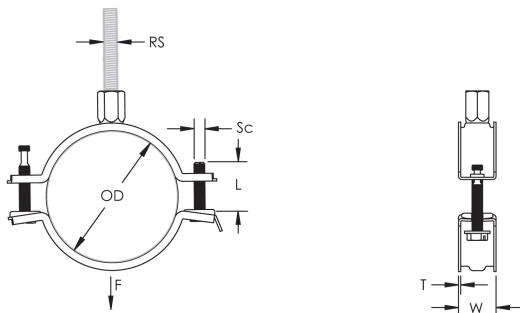

Die längeren Flansche erleichtern den Zugang zu den Schrauben beim Festziehen

Die Kombimutter kann an M8 und M10 Gewindestange angehängt werden, was die Materialhandhabung erleichtert

Die Schraubenlängen sind an die ausgeweiteten Klemmbereiche angepasst, damit wird die Lagerhaltung optimiert

## PRODUKTMERKMALE

Artikelnummer: 586807

Material: Stahl

Oberfläche: Elektrolytisch verzinkt

Außendurchmesser (OD): 49 - 55 mm

Stangengröße (RS): M8;M10

NB/DN: 40

Rohrgröße: 1 1/2"

Breite (W): 21 mm

Dicke (T): 1.25 mm

Schraubendurchmesser (Sc): 6

Schraubenlänge (L): 32mm

Statische Last: 1500N

## DIAGRAMME