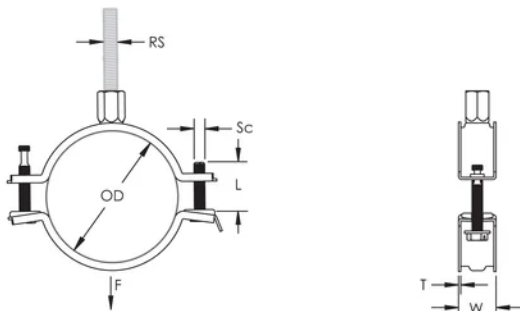

Material: Stahl

Oberfläche: Elektrolytisch verzinkt

Außendurchmesser (OD): 35 - 41 mm

Stangengröße (RS): M8;M10

Breite (W): 20 mm

Dicke (T): 1 mm

Schraubendurchmesser (Sc): 6

Schraubenlänge (L): 32mm

Statische Last: 1000N

DIAGRAMME

WARNUNG

nVent-Produkte müssen in Übereinstimmung mit den Produktinformationsblättern und dem Schulungsmaterial von nVent installiert und verwendet werden. Informationsblätter sind verfügbar unter www.nVent.com sowie bei Ihrem nVent-Kundendienstvertreter. Unsachgemäße Installation, Missbrauch, Fehlanwendung oder andere Handlungen im Widerspruch zu den Anweisungen und Warnungen von nVent können zu Fehlfunktionen, Anlagenschäden, schwerer Körperverletzung sowie zum Tod führen und/oder haben die Annullierung der Garantie zur Folge.

Nordamerika

+1.800.753.9221

Option 1 – Kundendienst

Option 2 – Technischer

Support

Europa

Niederlande:

+31 800-0200135

Frankreich:

+33 800 901 793

Europa

Deutschland:

800 1890272

Sonstige Länder:

+31 13 5835404

APAC

Shanghai:

+ 86 21 2412 1618/19

Sydney:

+61 2 9751 8500

Unser starkes markenportfolio:

CADDY

ERICO

HOFFMAN

ILSCO

SCHROFF

TRACHTE