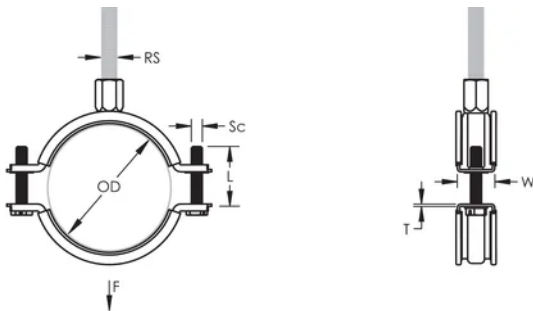

Die Kombimutter kann an M8 und M10 Gewindestange angehängt werden, was die Materialhandhabung erleichtert

Die Schraubenlängen sind an die ausgeweiteten Klemmbereiche angepasst, damit wird die Lagerhaltung optimiert

Material: EPDM-SBR-Gummi;Edelstahl 316L (EN 1.4404)

Oberfläche: Anodisch poliert

Farbe: Schwarz

Temperatur: -50 to 110 °C

Außendurchmesser (OD): 205 - 215 mm

Stangengröße (RS): M8;M10

Breite (W): 27 mm

Dicke (T): 2.25 mm

Schraubendurchmesser (Sc): 6

Schraubenlänge (L): 37mm

Statische Last: 3600N

ZUSÄTZLICHE PRODUKTDDETAILS

Die Einlage besteht aus EPDM Gummi.

DIAGRAMME

WARNUNG

nVent-Produkte müssen in Übereinstimmung mit den Produktinformationsblättern und dem Schulungsmaterial von nVent installiert und verwendet werden. Informationsblätter sind verfügbar unter www.nVent.com sowie bei Ihrem nVent-Kundendienstvertreter. Unsachgemäße Installation, Missbrauch, Fehlanwendung oder andere Handlungen im Widerspruch zu den Anweisungen und Warnungen von nVent können zu Fehlfunktionen, Anlagenschäden, schwerer Körperverletzung sowie zum Tod führen und/oder haben die Annullierung der Garantie zur Folge.