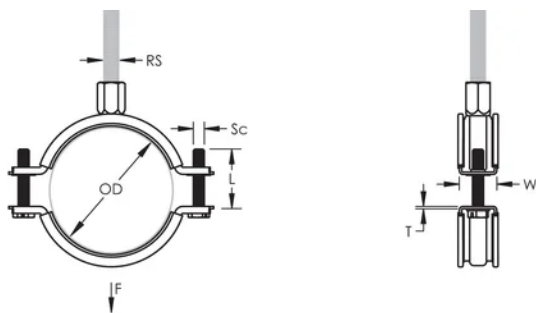

Die Kombimutter kann an M8 und M10 Gewindestange angehängt werden, was die Materialhandhabung erleichtert

Die Schraubenlängen sind an die ausgeweiteten Klemmbereiche angepasst, damit wird die Lagerhaltung optimiert

Material: EPDM-SBR-Gummi;Edelstahl 316L (EN 1.4404)

Oberfläche: Anodisch poliert

Farbe: Schwarz

Temperatur: -50 to 110 °C

Außendurchmesser (OD): 98 - 108 mm

Rohrgröße: 3 1/2"

NB/DN: 90

Stangengröße (RS): M8;M10

Breite (W): 23 mm

Dicke (T): 1.75 mm

Schraubendurchmesser (Sc): 6

Schraubenlänge (L): 37mm

Statische Last: 1700N

ZUSÄTZLICHE PRODUKTDDETAILS

Die Einlage besteht aus EPDM Gummi.

DIAGRAMME