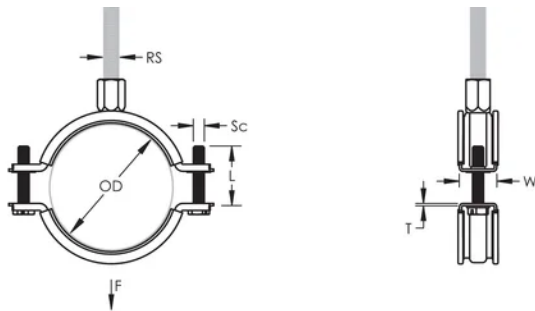

Die Kombimutter kann an M8 und M10 Gewindestange angehängt werden, was die Materialhandhabung erleichtert

Die Schraubenlängen sind an die ausgeweiteten Klemmbereiche angepasst, damit wird die Lagerhaltung optimiert

Material: EPDM-SBR-Gummi;Edelstahl 316L (EN 1.4404)

Oberfläche: Anodisch poliert

Farbe: Schwarz

Temperatur: -50 to 110 °C

Außendurchmesser (OD): 78 - 88 mm

Stangengröße (RS): M8;M10

Breite (W): 23 mm

Dicke (T): 1.5 mm

Schraubendurchmesser (Sc): 6

Schraubenlänge (L): 32mm

Statische Last: 700N

ZUSÄTZLICHE PRODUKTDDETAILS

Die Einlage besteht aus EPDM Gummi.

DIAGRAMME

WARNUNG

nVent-Produkte müssen in Übereinstimmung mit den Produktinformationsblättern und dem Schulungsmaterial von nVent installiert und verwendet werden. Informationsblätter sind verfügbar unter www.nVent.com sowie bei Ihrem nVent-Kundendienstvertreter. Unsachgemäße Installation, Missbrauch, Fehlanwendung oder andere Handlungen im Widerspruch zu den Anweisungen und Warnungen von nVent können zu Fehlfunktionen, Anlagenschäden, schwerer Körperverletzung sowie zum Tod führen und/oder haben die Annullierung der Garantie zur Folge.