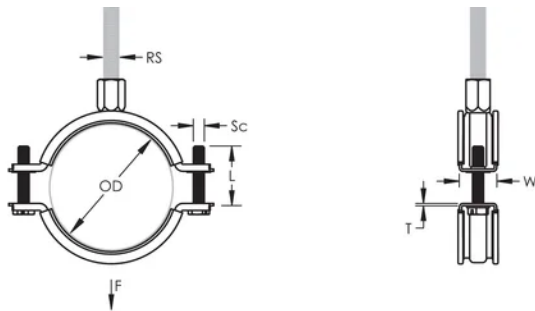

Schrauben mit Kombikopf für Schlitz- oder Kreuzschlitzschraubendreher und Außensechskant

Die längeren Flansche erleichtern den Zugang zu den Schrauben beim Festziehen

Die Kombimutter kann an M8 und M10 Gewindestange angehängt werden, was die Materialhandhabung erleichtert

Breite (W): 20 mm

Dicke (T): 1.25 mm

Schraubendurchmesser (Sc): 6

Schraubenlänge (L): 27mm

Statische Last: 700N

## DIAGRAMME

---