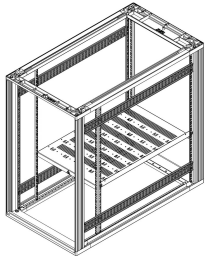

Novastar Depth Member

Depth member which is adjustable in 1 U increments in the height.

CERTIFICERINGER

FUNKTIONER

For assembly on cabinet uprights

Adjustable in 1 U increments

SPECIFIKATIONER

Product Type: Bracket

Table 1/1

Katalognummer	Dybde	Materiale	Finish	Pakke mængde	Type	Pakkeenhed
27230-170	900mm	Stål	Aluminum-Zinc Plated	2	Depth Member	Pair
27230-169	800mm	Stål	Aluminum-Zinc Plated	2	Depth Member	Pair
27230-167	500mm	Stål	Aluminum-Zinc Plated	2	Depth Member	Pair
27230-171	1000mm	Stål	Aluminum-Zinc Plated	2	Depth Member	Pair

Katalognummer	Dybde	Materiale	Finish	Pakke mængde	Type	Pakkeenhed
27230-168	600mm	Stål	Aluminum-Zinc Plated	2	Depth Member	Pair

ADVARSEL

nVent-produkter skal kun installeres og anvendes som angivet i nVents produktvejledninger og træningsmaterialer. Vejledninger er tilgængelige på www.nvent.com og hos din nVent kundeservicerepræsentant. Forkert installation, misbrug, fejlanvendelse eller anden undladelse af fuldt ud at følge nVents instruktioner og advarsler kan medføre funktionsfejl, materielle skader, alvorlige personskader eller død og/eller ugyldiggøre din garanti.