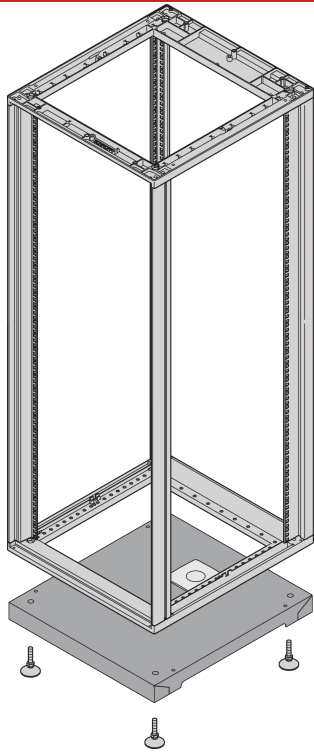

Novastar Base/Plinth

Base Plate for Rear Cable Ducting which cut out for cable management. Opening is covered with plastic. Accessory brush strip can build in.

CERTIFICERINGER

FUNKTIONER

Static load-carrying capacity 400 kg

Adjustable feet, height 57 mm ... 67 mm

St, 1.5 mm, RAL 7021

Cable ducting 110 x 76 mm

Incl. GND/earthing

SPECIFIKATIONER

Højde:	45mm
Product Type:	Cabinet/Rack Base
Materiale:	Stål

Table 1/2

Katalognummer	Bredde	Dybde	Pakke mængde	Farve	Farvekode	Finish
27230-072	553mm	800mm	1	Black Grey	RAL 7021	Struktur Pulvermaling
27230-070	553mm	500mm	1	Black Grey	RAL 7021	Struktur Pulvermaling
27230-080	1000mm	1000mm	1	Black Grey	RAL 7021	Struktur Pulvermaling
27230-076	900mm	900mm	1	Black Grey	RAL 7021	Struktur Pulvermaling
27230-071	553mm	600mm	1	Black Grey	RAL 7021	Struktur Pulvermaling

Table 2/2

Katalognummer	Type
27230-072	Base Plinth
27230-070	Base Plinth
27230-080	Base Plinth
27230-076	Base Plinth
27230-071	Base Plinth

YDERLIGERE PRODUKTOPLYSNINGER

Please order brush strip separately.