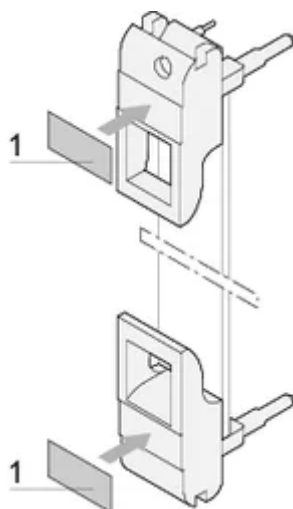

## PRODUKTEGENSKABER

Works With: Front Panels

Pakke mængde: 210

Materiale: Polyethylen

Product Type: Label

Gross Weight: 0.017kg

## DIAGRAMS