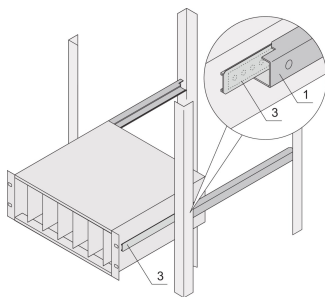

C-Profile Adaptor for Subracks Assembled into Cabinets, 175 mm

KATALOGNUMMER

24562-453

The C-profile, assembled on the Side Panel of the subrack serves to fix the subrack on the guiding profile when mounted into a cabinet.

CERTIFICERINGER

FUNKTIONER

The C-profile fixes the subrack on the guiding profile when mounted into a cabinet.

PRODUKTEGENSKABER

Dybde: 175mm

Pakke mængde: 2

Finish: Anodized

Materiale: Aluminium

Produktfamilie: EuropacPRO

Product Type: Telescopic Slide

Works With: Subracks

YDERLIGERE PRODUKTOPLYSNINGER

Note: No end stop when pulling out the subrack.

ADVARSEL

nVent-produkter skal kun installeres og anvendes som angivet i nVents produktvejledninger og træningsmaterialer. Vejledninger er tilgængelige på www.nvent.com og hos din nVent kundeservicerepræsentant. Forkert installation, misbrug, fejlanvendelse eller anden unndladelser af fuldt ud at følge nVents instruktioner og advarsler kan medføre funktionsfejl, materielle skader, alvorlige personskader eller død og/eller ugyldiggøre din garanti.