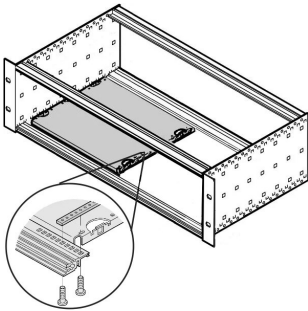

KIT Mounting Plate Partial Width

KATALOGNUMMER

24560-127

Fixing kit for partial chassis plates

FUNKTIONER

Screw to mount front partial chassis plates

PRODUKTEGENSKABER

Product Type: Assembly Kit

Works With: Chassis

Materiale: Stål

Finish: Forzinket Stål

Pakke mængde: 2

Accessory Type: Mounting hardware

Gross Weight: 0.026kg

ADVARSEL

nVent-produkter skal kun installeres og anvendes som angivet i nVents produktvejledninger og træningsmaterialer. Vejledninger er tilgængelige på www.nvent.com og hos din nVent kundeservicerepræsentant. Forkert installation, misbrug, fejlanvendelse eller anden unladelse af fuldt ud at følge nVents instruktioner og advarsler kan medføre funktionsfejl, materielle skader, alvorlige personskader eller død og/eller ugyldiggøre din garanti.