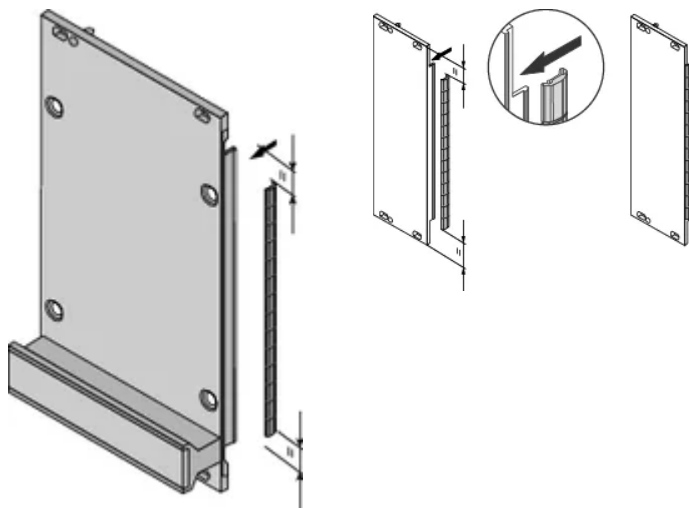

Materiale: Stainless Steel

Produktfamilie: EuropacPRO; RatiopacPRO; RatiopacPRO AIR; PropacPRO; Frame Type Plug-In Unit

Product Type: Shielding Kit

Rack Width: 10HP

Works With: Subracks; Cases; Front Panels

Gross Weight: 0.018kg

YDERLIGERE PRODUKTOPLYSNINGER

EMC gaskets (stainless) are required for shielding the front panels.

DIAGRAMS

ADVARSEL

nVent-produkter skal kun installeres og anvendes som angivet i nVents produktvejledninger og træningsmaterialer. Vejledninger er tilgængelige på www.nvent.com og hos din nVent kundeservicerepræsentant. Forkert installation, misbrug, fejlanvendelse eller anden undladelse af fuldt ud at følge nVents instruktioner og advarsler kan medføre funktionsfejl, materielle skader, alvorlige personskader eller død og/eller ugyldiggøre din garanti.