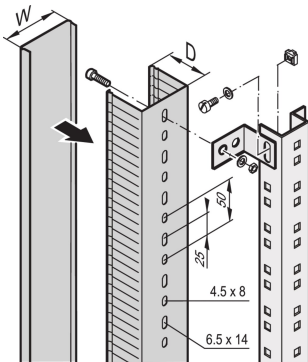

Mounting Kit for Cable Channel

KATALOGNUMMER

21100-123

Mounting Kit for Cable Channel.

CERTIFICERINGER

FUNKTIONER

Mounting Kit for Cable Channel

PRODUKTEGENSKABER

Product Type: Mounting Kit

Materiale: Stål

Dybde: 60mm

Pakke mængde: 2

ADVARSEL

nVent-produkter skal kun installeres og anvendes som angivet i nVents produktvejledninger og træningsmaterialer. Vejledninger er tilgængelige på www.nvent.com og hos din nVent kundeservicerepræsentant. Forkert installation, misbrug, fejlanvendelse eller anden undladelse af fuldt ud at følge nVents instruktioner og advarsler kan medføre funktionsfejl, materielle skader, alvorlige personskader eller død og/eller ugyldiggøre din garanti.