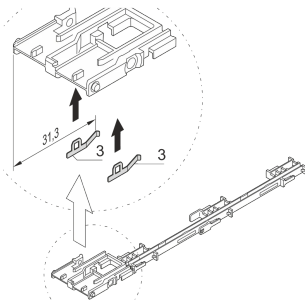

ESD Clip for Strut for AdvancedMC

KATALOGNUMMER

20849-021

ESD Clip for strut.

FUNKTIONER

ESD Clip

PRODUKTEGENSKABER

Product Type: Guide Rail

Produktfamilie: AdvancedMC

Type: ESD Clip

Works With: Guide Rails

Materiale: Stainless Steel

Pakke mængde: 50

ADVARSEL

nVent-produkter skal kun installeres og anvendes som angivet i nVents produktvejledninger og træningsmaterialer. Vejledninger er tilgængelige på www.nvent.com og hos din nVent kundeservicerepræsentant. Forkert installation, misbrug, fejlanvendelse eller anden undladelse af fuldt ud at følge nVents instruktioner og advarsler kan medføre funktionsfejl, materielle skader, alvorlige personskader eller død og/eller ugyldiggøre din garanti.