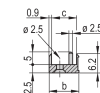

Plug-In Unit Kit With IET Handle, Shielded, Black 3 U, 12 HP

KATALOGNUMMER

20848-765

Plug-in unit, with IET inserter/extractor black handle, 3 U, front assembly. The U-shaped front panel enable shielding with a textile gasket.