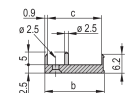

Plug-In Unit Kit With IET Handle, Shielded, Black 3 U, 12 HP

KATALOGNUMMER

20848-765

Plug-in unit, with IET inserter/extractor black handle, 3 U, front assembly. The U-shaped front panel enable shielding with a textile gasket.