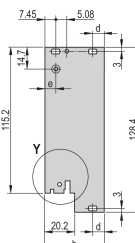

Plug-In Unit Kit With IET Handle, Shielded, Black 3 U, 12 HP

KATALOGNUMMER

20848-765

Plug-in unit, with IET inserter/extractor black handle, 3 U, front assembly. The U-shaped front panel enable shielding with a textile gasket.