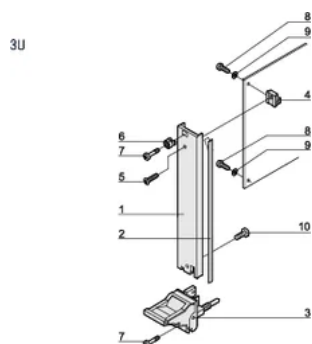

PRODUKTEGENSKABER

Rack Width: 4HP

Pakke mængde: 1

Håndtagstype: IEL

Mounting: Screw-on Rear IO

Gasket Type: Textile EMC

Front Finish: Anodized

Rear Finish: Etched

Treated Edges: No

Complies With: IEC 60297-3-102; IEEE 1101.10; IEC 60297-3-103; IEEE 1101.1/11

EMC Shielding: Yes

Finish: Anodized; Passivated

Højde (H): 128.4mm

Materiale: Aluminium

Product Type: Front Panel

Rack Height: 3U

Type: Front Panel with Handle (PIU)

Bredde (W): 20mm

Net Weight: 0.08kg

DIAGRAMS

ADVARSEL

nVent-produkter skal kun installeres og anvendes som angivet i nVents produktvejledninger og træningsmaterialer. Vejledninger er tilgængelige på www.nvent.com og hos din nVent kundeservicerepræsentant. Forkert installation, misbrug, fejlanvendelse eller anden undladelse af fuldt ud at følge nVents instruktioner og advarsler kan medføre funktionsfejl, materielle skader, alvorlige personskader eller død og/eller ugyldiggøre din garanti.