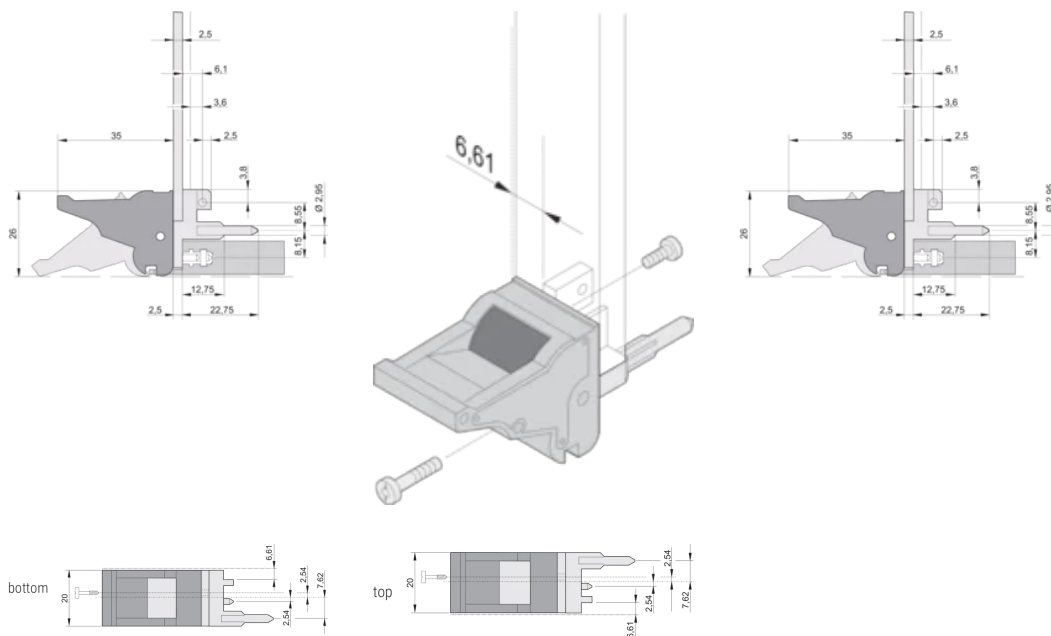

CERTIFICERINGER

FUNKTIONER

Suitable for insertion and extraction forces up to 700 N (per pair)

In accordance with IEEE 1101.10 and IEC 60297-3-102

A microswitch can be mounted

0.1" offset is used for PSUs with SMD Plus

Type: Inserter/Extractor, 0.1" Offset

Works With: Front Panels

Net Weight: 2.42kg

YDERLIGERE PRODUKTOPLYSNINGER

Please order Coding pegs and Microswitch separately.

DIAGRAMS

ADVARSEL

nVent-produkter skal kun installeres og anvendes som angivet i nVents produktvejledninger og træningsmaterialer. Vejledninger er tilgængelige på www.nvent.com og hos din nVent kundeservicerepræsentant. Forkert installation, misbrug, fejlanvendelse eller anden unladelse af fuldt ud at følge nVents instruktioner og advarsler kan medføre funktionsfejl, materielle skader, alvorlige personskader eller død og/eller ugyldiggøre din garanti.