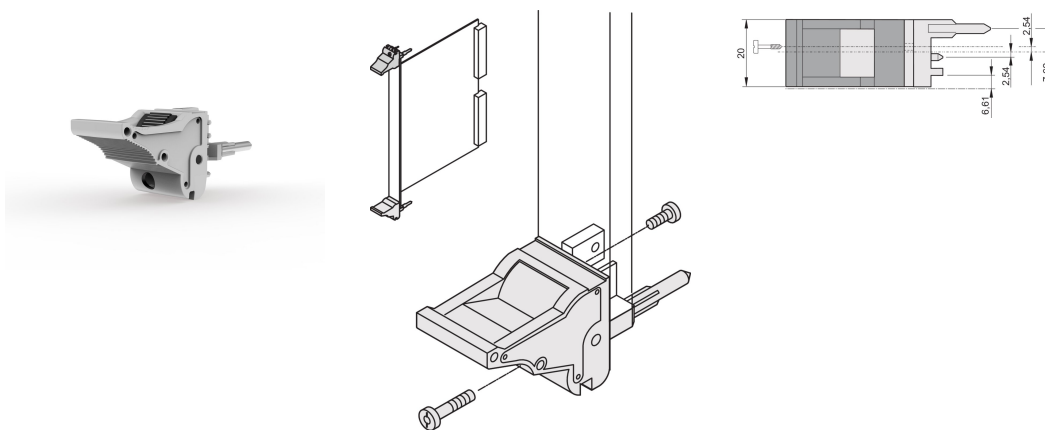

Insertor/Extractor Handle Type IEL, Grey Lever, Black Button, Bottom, 100 Pieces

KATALOGNUMMER

20817-691

The inserter/extractor handle, type IEL in accordance with IEEE 1101.10. 0,1" offset Two of these handles can overcome a single lever force of 700 N (per pair).

CERTIFICERINGER

FUNKTIONER

Suitable for insertion and extraction forces up to 700 N (per pair)

In accordance with IEEE 1101.10 and IEC 60297-3-102

A microswitch can be mounted

0.1" offset is used for PSUs with SMD Plus

PRODUKTEGENSKABER

Pakke mængde: 100

Håndtagstype: IEL; Bottom Front

Flammability Rating: UL® 94V-0

Farve: Grey

Complies With: EN 45545-2

Materiale: Polycarbonate

Product Type: Handle

Type: Inserter/Extractor, 0.1" Offset

Works With: Front Panels

Net Weight: 2.42kg

YDERLIGERE PRODUKTOPLYSNINGER

Please order Coding pegs and Microswitch separately.

DIAGRAMS

ADVARSEL

nVent-produkter skal kun installeres og anvendes som angivet i nVents produktvejledninger og træningsmaterialer. Vejledninger er tilgængelige på www.nvent.com og hos din nVent kundeservicerepræsentant. Forkert installation, misbrug, fejlanvendelse eller anden unladelse af fuldt ud at følge nVents instruktioner og advarsler kan medføre funktionsfejl, materielle skader, alvorlige personskader eller død og/eller ugyldiggøre din garanti.