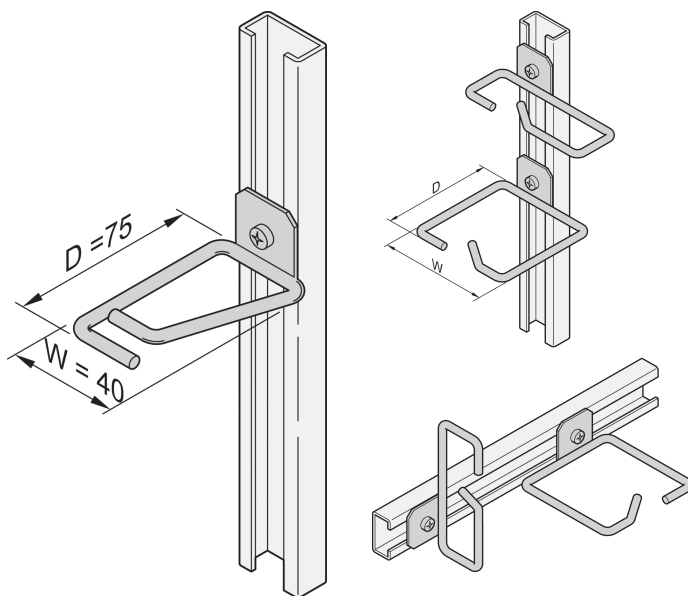

Cable Eye for C-Rail, Steel, 40 x 75 mm

KATALOGNUMMER

20118-554

Cable eyes can be attached to slide rails, cable panels, etc.

CERTIFICERINGER

FUNKTIONER

Cable eye for C-profile

PRODUKTEGENSKABER

Materiale: Stål

Pakke mængde: 4

Finish: Forzinket Stål

Produktfamilie: Labrack

Product Type: Cable Eye

YDERLIGERE PRODUKTOPLYSNINGER

Please order assembly kit separately.

ADVARSEL