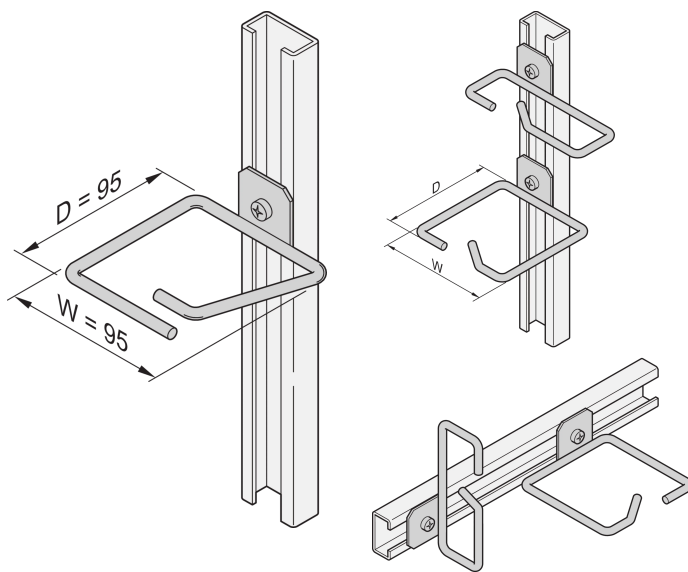

Cable Eye for C-Rail, Steel, 95 x 95 mm

KATALOGNUMMER

20118-340

Cable eyes can be attached to slide rails, cable panels, etc.

CERTIFICERINGER

FUNKTIONER

Cable eye for C-profile

PRODUKTEGENSKABER

Materiale: Stål

Pakke mængde: 4

Finish: Forzinket Stål

Produktfamilie: Labrack

Product Type: Cable Eye

YDERLIGERE PRODUKTOPLYSNINGER

Please order assembly kit separately.

ADVARSEL