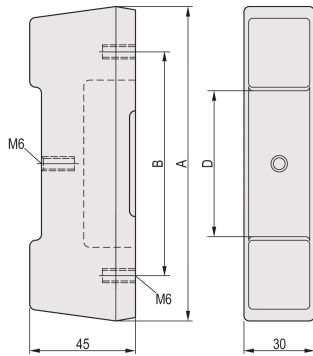

CompacPRO Rear Foot

The rear foot enables the assembly of the rear hood.

CERTIFICERINGER

FUNKTIONER

PU foam, black

SPECIFIKATIONER

- Works With:** Cases
- Produktfamilie:** RatiopacPRO; RatiopacPRO AIR; CompacPRO; PropacPRO; Inpac
- Product Type:** Foot
- Type:** Foot
- Materiale:** Polyurethane

Table 1/1

Katalognummer	Rack Height	Pakke mængde
20823-669	4U	1
20823-668	3U	2

ADVARSEL

nVent-produkter skal kun installeres og anvendes som angivet i nVents produktvejledninger og træningsmaterialer. Vejledninger er tilgængelige på www.nvent.com og hos din nVent kundeservicerepræsentant. Forkert installation, misbrug, fejlanvendelse eller anden unndladelse af fuldt ud at følge nVents instruktioner og advarsler kan medføre funktionsfejl, materielle skader, alvorlige personskader eller død og/eller ugyldiggøre din garanti.