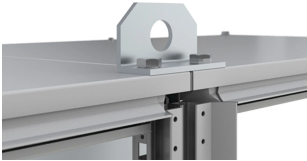

Løfteudstyr | Gulvskabe, LC

Løfteenheden, som anvendes til sammenkoblede gulvskabe, garanterer et sikkert løft.

FUNKTIONER

Beskrivelse: Til optimal vægtfordeling ved løft af sammenkoblede skabe. Bruges med et sammenkoblingsbeslag.

Pakke størrelse: 2 stk. med monteringstilbehør.

SPECIFIKATIONER

Tykkelse: 5mm

Table 1/1

Katalognummer	Højde	Bredde	Dybde	Materiale	Finish	Vægt
LC02-316	60mm	100mm	40mm	Stainless Steel 316	Poleret	0.14kg
LC02	60mm	100mm	40mm	Lakeret Stål	Forzinket Stål	0.8kg