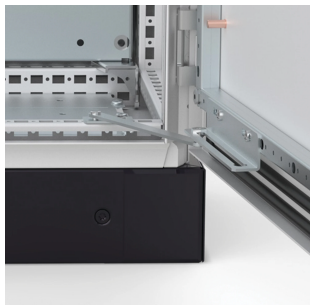

Dørstop | Gulvskabe, DSTP

Dørstoppet, som nemt kan monteres på stedet, forhindrer døren i at lukke uventet, hvilket øger arbejdssikkerheden.

FUNKTIONER

Beskrivelse: Til fastlåsning af døren i åben stilling. Monteres direkte på dørrammen og skabsprofilen. Muliggør åbning af skabsdøren op til 110°.

Pakke størrelse: 1 stk. med monteringstilbehør.

SPECIFIKATIONER

Tykkelse: 2.5mm

Table 1/1

Katalognummer	Højde	Bredde	Dybde	Enclosure Material	Produktfamilie	Materiale
DSTP02-316	51mm	186mm	202mm	Lakeret Stål, Stainless Steel	Free-Standing	Rustfrit Stål 316L
DSTP02	51mm	186mm	202mm	Lakeret Stål, Stainless Steel	Free-Standing	Lakeret Stål