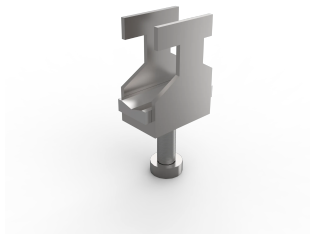

Kabelklemmer, CAC

Kabelklemmerne holder kablerne på plads og fjerner eventuelle ydre belastninger, hvilket medvirker til at forhindre beskadigelse af udstyret.

FUNKTIONER

Beskrivelse: Til fastgørelse af indgående kabler på CAB- og CABP-montageskiner. Holder kablet på plads og understøtter vægten.

Materiale: Forzinket stål.

Pakke størrelse: 25 klemmer.

Monteringskrav: Tilføj CAB/CABP for at montere kabelklemmerne CAC.

SPECIFIKATIONER

Tykkelse: 2mm
Materiale: Lakeret Stål
Finish: Forzinket Stål

Table 1/1

Katalognummer	Højde	Bredde	Dybde	Enclosure Material	Produktfamilie	Cable Diameter Range
CAC0612	64mm	25mm	19mm	Lakeret Stål, Stainless Steel	Free-Standing	6 – 12mm
CAC1014	64mm	25mm	19mm	Lakeret Stål, Stainless Steel	Free-Standing	10 – 14mm
CAC1216	64mm	25mm	19mm	Lakeret Stål, Stainless Steel	Free-Standing	12 – 16mm
CAC1418	64mm	25mm	19mm	Lakeret Stål, Stainless Steel	Free-Standing	14 – 18mm
CAC1822	64mm	25mm	19mm	Lakeret Stål, Stainless Steel	Free-Standing	18 – 22mm
CAC3842	64mm	25mm	19mm	Lakeret Stål, Stainless Steel	Free-Standing	38 – 42mm
CAC3438	64mm	25mm	19mm	Lakeret Stål, Stainless Steel	Free-Standing	34 – 38mm
CAC2226	64mm	25mm	19mm	Lakeret Stål, Stainless Steel	Free-Standing	22 – 26mm
CAC2630	64mm	25mm	19mm	Lakeret Stål, Stainless Steel	Free-Standing	26 – 30mm
CAC4246	64mm	25mm	19mm	Lakeret Stål, Stainless Steel	Free-Standing	42 – 46mm
CAC5864	64mm	25mm	19mm	Lakeret Stål, Stainless Steel	Free-Standing	58 – 64mm
CAC3034	64mm	25mm	19mm	Lakeret Stål, Stainless Steel	Free-Standing	30 – 34mm