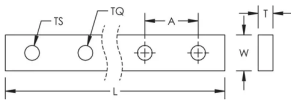

Katalognummer	Artikelnummer	Width (W)	Thickness (T)	Length (L)	Thread Size (TS)	Torque (TQ)
TCB18X4-1M	549200	18 mm	4 mm	1000mm	M8	11 N·m
TCB12X4-2M	550190	12 mm	4 mm	1985mm	M5	2 N·m
TCB12X5-1M	549220	12 mm	5 mm	990mm	M5	5.5 N·m

Table 2/2

Katalognummer	Artikelnummer	A	Unit Weight
TCB12X2-1M	549230	18 mm	0.3 kg
TCB12X4-1M	550200	18 mm	0.43 kg
TCB25X4-1M	549210	20 mm	0.8 kg
TCB18X4-1M	549200	20 mm	0.6 kg
TCB12X4-2M	550190	18 mm	0.85 kg
TCB12X5-1M	549220	18 mm	0.5 kg

DIAGRAMS

ADVARSEL

nVent-produkter skal kun installeres og anvendes som angivet i nVents produktvejledninger og træningsmaterialer. Vejledninger er tilgængelige på www.nvent.com og hos din nVent kundeservicerepræsentant. Forkert installation, misbrug, fejlanvendelse eller anden unladelse af fuldt ud at følge nVents instruktioner og advarsler kan medføre funktionsfejl, materielle skader, alvorlige personskader eller død og/eller ugyldiggøre din garanti.

North America

+1.800.753.9221
Option 1 – Customer Care
Option 2 – Technical
Support

Europe

Netherlands:
+31 800-0200135
France:
+33 800 901 793

Europe

Germany:
800 1890272
Other Countries:
+31 13 5835404