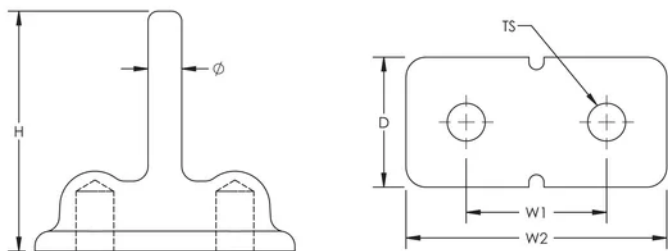

DIAGRAMS

ADVARSEL

nVent-produkter skal kun installeres og anvendes som angivet i nVents produktvejledninger og træningsmaterialer. Vejledninger er tilgængelige på www.nvent.com og hos din nVent kundeservicerepræsentant. Forkert installation, misbrug, fejlanvendelse eller anden unkladelse af fuldt ud at følge nVents instruktioner og advarsler kan medføre funktionsfejl, materielle skader, alvorlige personskader eller død og/eller ugyldiggøre din garanti.

⚠ WARNING: This product can expose you to chemicals including lead, which is known to the State of California to cause cancer and birth defects or other reproductive harm. For more information go to www.P65Warnings.ca.gov.

North America

+1.800.753.9221

Option 1 – Customer Care

Option 2 – Technical

Support

Europe

Netherlands:

+31 800-0200135

France:

+33 800 901 793

Europe

Germany:

800 1890272

Other Countries:

+31 13 5835404

APAC

Shanghai:

+ 86 21 2412 1618/19

Sydney:

+61 2 9751 8500

Vores kraftfulde portefølje af mærker:

CADDY

ERICO

HOFFMAN

ILSCO

SCHROFF

TRACHTE