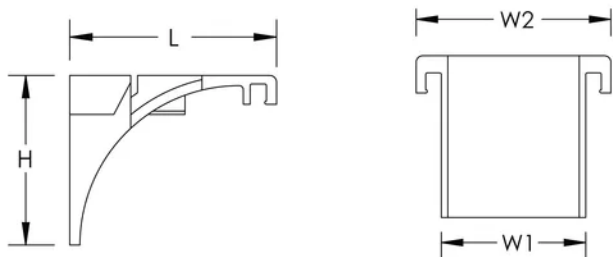

### FUNKTIONER

Tool-free install

Allows for easy exit with robust radius

### SPECIFIKATIONER

Table 1/2						
Katalognummer	Artikelnummer	Farve	Materiale	Length (L)	Width 1 (W1)	Width 2 (W2)
WBTDROPTRD	820802	Red	Plastik	61mm	45mm	60mm

Table 2/2		
Katalognummer	Artikelnummer	Height (H)
WBTDROPTRD	820802	50mm

## DIAGRAMS

---