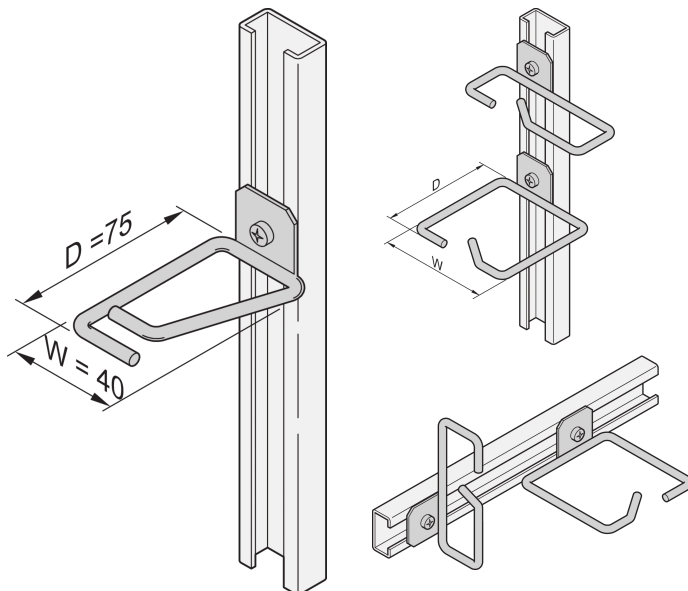

Cable Eye for C-Rail, Steel, 40 x 75 mm

Data Solutions

KATALOGNUMMER

20118-554

Cable eyes can be attached to slide rails, cable panels, etc.

CERTIFICERINGER

FUNKTIONER

Cable eye for C-profile

PRODUKTEGENSKABER

Materiale: Stål

Pakke mængde: 4

Finish: Forzinket Stål

Produktfamilie: Labrack

Product Type: Cable Eye

Net Weight: 0.195kg

YDERLIGERE PRODUKTOPLYSNINGER