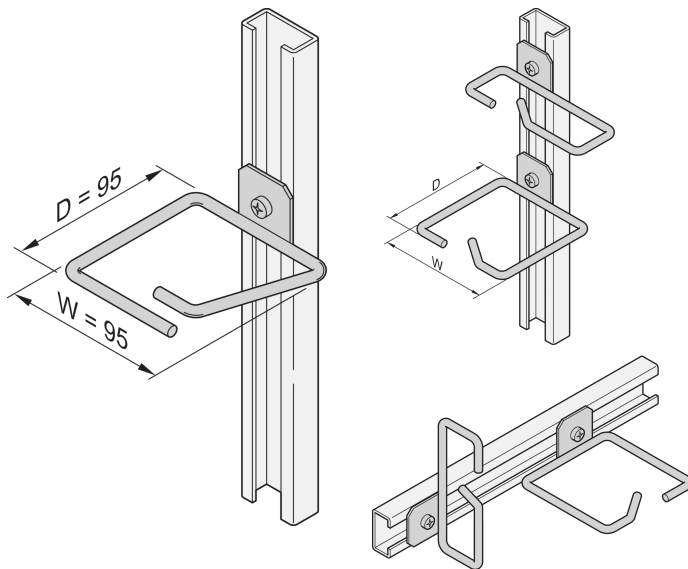

Cable Eye for C-Rail, Steel, 95 x 95 mm

Data Solutions

KATALOGNUMMER

20118-340

Cable eyes can be attached to slide rails, cable panels, etc.

CERTIFICERINGER

FUNKTIONER

Cable eye for C-profile

PRODUKTEGENSKABER

Materiale: Stål

Pakke mængde: 4

Finish: Forzinket Stål

Produktfamilie: Labrack

Product Type: Cable Eye

Net Weight: 0.326kg

YDERLIGERE PRODUKTOPLYSNINGER