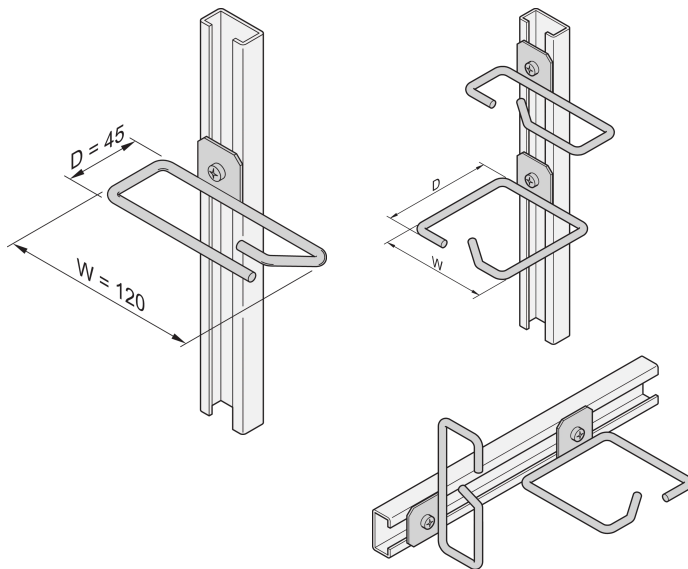

Cable Eye for C-Rail, Steel, 120 x 45 mm

Data Solutions

KATALOGNUMMER

20118-339

Cable eyes can be attached to slide rails, cable panels, etc.

CERTIFICERINGER

FUNKTIONER

Cable eye for C-profile

PRODUKTEGENSKABER

Materiale: Stål

Pakke mængde: 4

Finish: Forzinket Stål

Produktfamilie: Labrack

Product Type: Cable Eye

Net Weight: 0.295kg

YDERLIGERE PRODUKTOPLYSNINGER