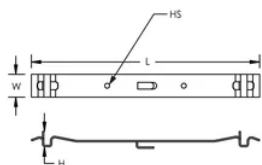

PEMSA Wire Basket Tray Quick Splice Bar, Black

Data Solutions

KATALOGNUMMER

WBTQBARBG

CERTIFICERINGER

FUNKTIONER

Easy to use, quick connect feature

No additional hardware

Works with wide range of tray sizes and configurations

IEC 61537 load rating and earthing compliant

PRODUKTEGENSKABER

Artikelnummer: 820706

Materiale: Stål

Finish: Electrogalvanized

Farve: Black

Length (L): 240.5mm

Width (W): 24mm

Height (H): 16.5mm

Hole Size (HS): 5mm

DIAGRAMS

ADVARSEL

nVent-produkter skal kun installeres og anvendes som angivet i nVents produktvejledninger og træningsmaterialer. Vejledninger er tilgængelige på www.nvent.com og hos din nVent kundeservicerepræsentant. Forkert installation, misbrug, fejlanvendelse eller anden unladelse af fuldt ud at følge nVents instruktioner og advarsler kan medføre funktionsfejl, materielle skader, alvorlige personskader eller død og/eller ugyldiggøre din garanti.