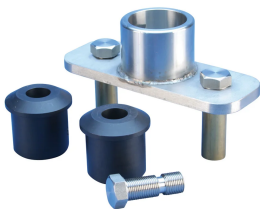

Dual Terminal Adaptor

Data Solutions

KATALOGNUMMER

TERMDUALCOUP

FUNKTIONER

For connection of nVent ERICO System 3000 air terminals to dual runs of nVent ERICO Ericore downconductor

PRODUKTEGENSKABER

Materiale: Stainless Steel 316 (EN 1.4401)

Dybde (D): 68mm

Height (H): 80mm

Width (W): 220mm

Unit Weight: 3kg

DIAGRAMS

ADVARSEL

nVent-produkter skal kun installeres og anvendes som angivet i nVents produktvejledninger og træningsmaterialer. Vejledninger er tilgængelige på www.nvent.com og hos din nVent kundeservicerepræsentant. Forkert installation, misbrug, fejlanvendelse eller anden undladelse af fuldt ud at følge nVents instruktioner og advarsler kan medføre funktionsfejl, materielle skader, alvorlige personskader eller død og/eller ugyldiggøre din garanti.