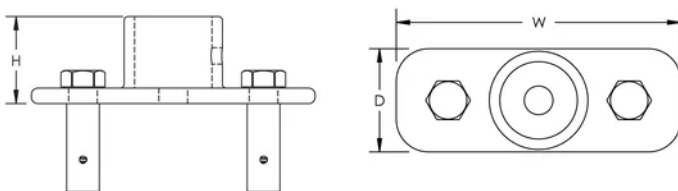

Dual Terminal Adaptor

Data Solutions

KATALOGNUMMER

TERMDUALCOUP

FUNKTIONER

For connection of nVent ERICO System 3000 air terminals to dual runs of nVent ERICO Ericore downconductor

PRODUKTEGENSKABER

Materiale: Stainless Steel 316 (EN 1.4401)

Dybde (D): 68mm

Height (H): 80mm

Width (W): 220mm

Unit Weight: 3kg

DIAGRAMS

ADVARSEL

nVent-produkter skal kun installeres og anvendes som angivet i nVents produktvejledninger og træningsmaterialer. Vejledninger er tilgængelige på www.nvent.com og hos din nVent kundeservicerepræsentant. Forkert installation, misbrug, fejlanvendelse eller anden undladelse af fuldt ud at følge nVents instruktioner og advarsler kan medføre funktionsfejl, materielle skader, alvorlige personskader eller død og/eller ugyldiggøre din garanti.