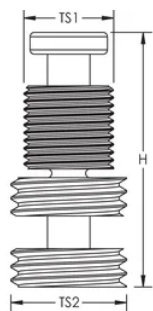

ER2 Mast Terminal Adaptor

Data Solutions

KATALOGNUMMER

INTCPTADM116UN

FUNKTIONER

Connects nVent ERICO System 3000 air terminals to ER stainless steel middle mast sections

PRODUKTEGENSKABER

Artikelnummer: 702301

Materiale: Brass

Thread Size 1 (TS1): 1/2" BSPP

Thread Size 2 (TS2): 1 1/16" UNC

Height (H): 59.2mm

Unit Weight: 0.1kg

DIAGRAMS

ADVARSEL

nVent-produkter skal kun installeres og anvendes som angivet i nVents produktvejledninger og træningsmaterialer. Vejledninger er tilgængelige på www.nvent.com og hos din nVent kundeservicerepræsentant. Forkert installation, misbrug, fejlanvendelse eller anden undladelse af fuldt ud at følge nVents instruktioner og advarsler kan medføre funktionsfejl, materielle skader, alvorlige personskader eller død og/eller ugyldiggøre din garanti.